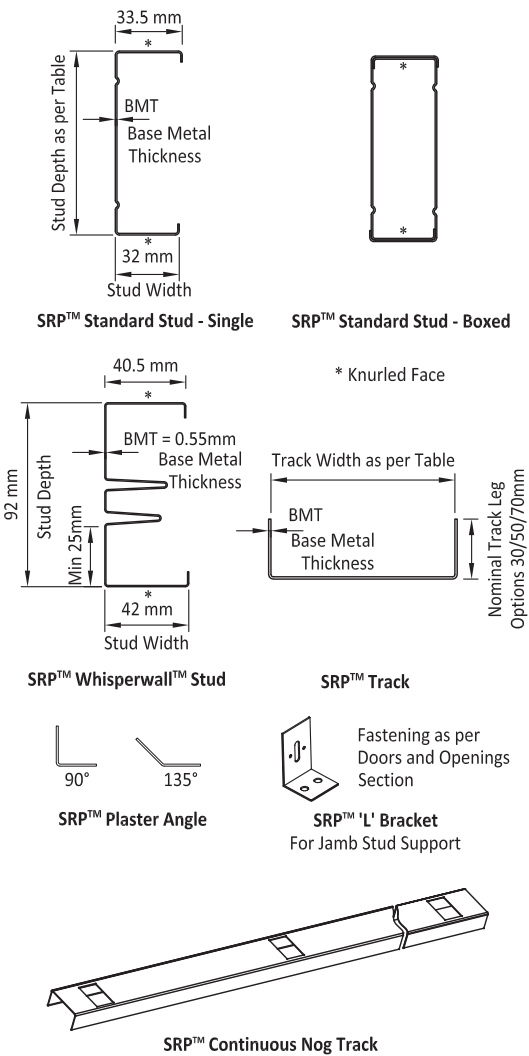

TABLE 1.1

SRP™ STUD RANGE				
BMT [mm]	0.5	0.55	0.75	1.15
50.8	•	•		
63.5	•	•	•	•
75		•	•	•
89		•	•	•
92		•	•	•
92 Whisperwall		•		
100		•	•	•
150		•	•	•

TABLE 1.2

SRP™ TRACK RANGE				
BMT [mm]	0.5	0.55	0.75	1.15
50.8 - 30mm leg		•		
50.8 - 50mm leg		•	•	
63.5 - 30mm leg	•	•	•	•
63.5 - 50mm leg		•	•	•
63.5 - 70mm leg			•	•
75 - 30/50/70mm leg		•	•	•
89 - 30/50mm leg		•	•	•
89 - 70mm leg			•	•
92 - 30/50mm leg		•	•	•
92 - 70mm leg			•	•
100 - 30mm leg		•	•	•
100 - 50/70mm leg			•	•
150 - 30mm leg		•	•	•
150 - 50/70mm leg			•	•

• Available

FIGURE 1 SRP™ Wall Product Range

FIGURE 2 SRP™ Stud and SRP™ Whisperwall Installation